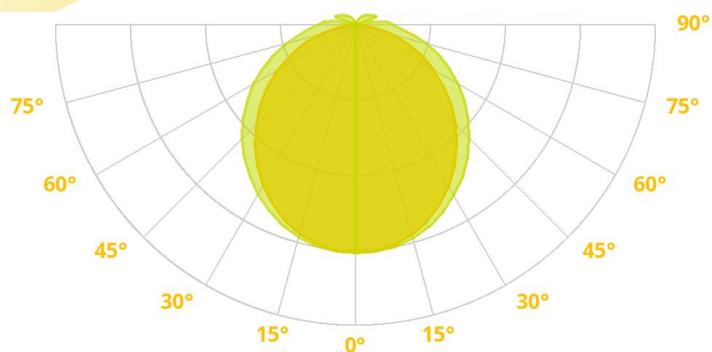

VENTURA II

DOSTUPNÉ VARIANTY

Interný kód	Výkon	Lumen	Teplota	CRI	IP krytie	Farba	Optika	Ovládanie	Rozmery (cm)
VENTURAI-ST-60-10W	10W	1372lm	4000K	>80	IP66	Biela	120°	Na vyžiadanie	D 60 x Š 6,9 x V 8,5
VENTURAI-ST-60-10W-H	10W	1372lm	4000K	>80	IP66	Biela	60°	Na vyžiadanie	D 60 x Š 6,9 x V 8,5
VENTURAI-PM-60-10W	10W	1666lm	4000K	>80	IP66	Biela	120°	Na vyžiadanie	D 60 x Š 6,9 x V 8,5
VENTURAI-ST-60-12W-H	12W	1599lm	4000K	>80	IP66	Biela	60°	Na vyžiadanie	D 60 x Š 6,9 x V 8,5
VENTURAI-ST-60-12W	12W	1599lm	4000K	>80	IP66	Biela	120°	Na vyžiadanie	D 60 x Š 6,9 x V 8,5
VENTURAI-PM-60-12W	12W	1940lm	4000K	>80	IP66	Biela	120°	Na vyžiadanie	D 60 x Š 6,9 x V 8,5
VENTURAI-ST-60-15W	15W	1985lm	4000K	>80	IP66	Biela	120°	Na vyžiadanie	D 60 x Š 6,9 x V 8,5
VENTURAI-ST-60-15W-H	15W	1985lm	4000K	>80	IP66	Biela	60°	Na vyžiadanie	D 60 x Š 6,9 x V 8,5
VENTURAI-PM-60-15W	15W	2381lm	4000K	>80	IP66	Biela	120°	Na vyžiadanie	D 60 x Š 6,9 x V 8,5
VENTURAI-ST-60-18W-H	18W	2364lm	4000K	>80	IP66	Biela	60°	Na vyžiadanie	D 60 x Š 6,9 x V 8,5
VENTURAI-ST-60-18W	18W	2364lm	4000K	>80	IP66	Biela	120°	Na vyžiadanie	D 60 x Š 6,9 x V 8,5
VENTURAI-PM-60-18W	18W	2858lm	4000K	>80	IP66	Biela	120°	Na vyžiadanie	D 60 x Š 6,9 x V 8,5
VENTURAI-ST-60-20W	20W	2607lm	4000K	>80	IP66	Biela	120°	Na vyžiadanie	D 60 x Š 6,9 x V 8,5
VENTURAI-ST-60-20W-H	20W	2607lm	4000K	>80	IP66	Biela	60°	Na vyžiadanie	D 60 x Š 6,9 x V 8,5
VENTURAI-ST-120-20W-H	20W	2744lm	4000K	>80	IP66	Biela	60°	Na vyžiadanie	D 120 x Š 6,9 x V 8,5
VENTURAI-ST-120-20W	20W	2744lm	4000K	>80	IP66	Biela	120°	Na vyžiadanie	D 120 x Š 6,9 x V 8,5